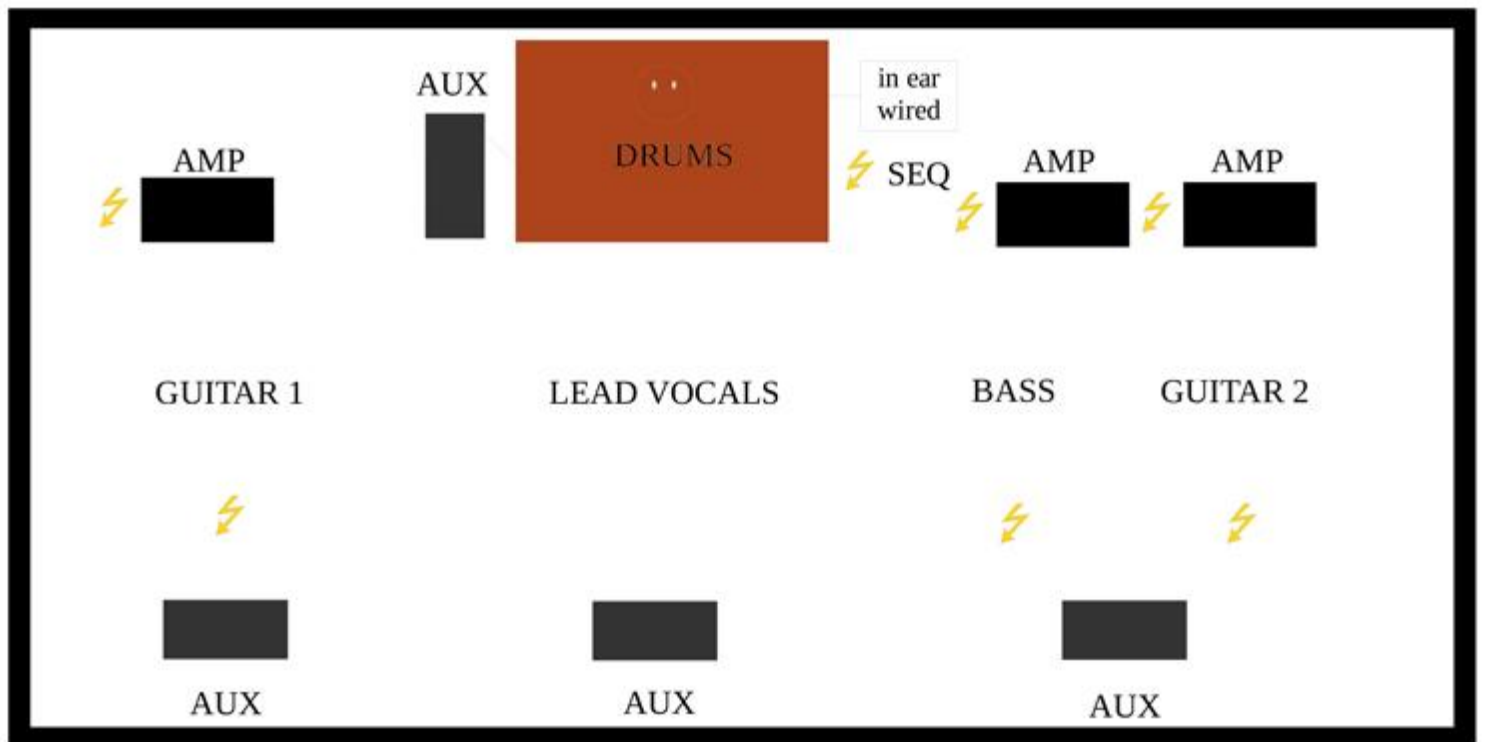

## STAGE PLAN

## BACKLINE REQUIREMENTS

- Prese elettriche anteriori e posteriori per pedaliera e amplificatori
- Casse spia (disponibilità da concordare)

Disponiamo di un mixer Yamaha mg16xu con 16 canali e relativi effetti, una coppia di casse TOPP PRO TPS ARK 15A -300W+75W; woofer da 15" Driver da 1,4". SPL 124dB di picco, con relative aste, microfoni per solista (radio o cavo), un coro e amplificazione chitarre e set di mic per batteria (il basso entra tramite D.I.) Una/due spie rispettivamente da 400 e 200 watt