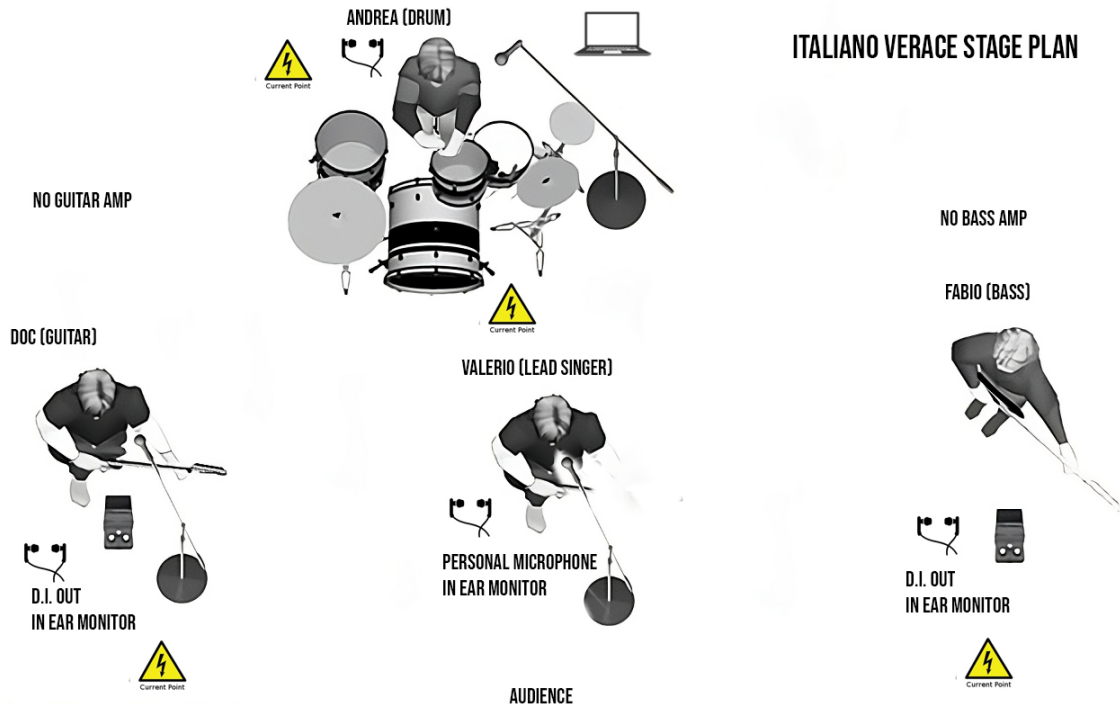

ITALIANO VERACE STAGE PLAN

VOCE:

N. 1 CANALE MONO (MICROFONO PERSONALE)

CHITARRA:

N. 1 CANALE STEREO

N. 1 D.I. PER CHITARRA ACUSTICA

N. 1 MIC VOCE CORO SM 58 O SIMILARI

BASSO:

N. 1 CANALE MONO

BATTERIA:

N. 10 CANALI TOTALI DI CUI:

N. 4 CANALI FUSTI (TRIGGER PERSONALI)

N. 1 CANALE SAMPLER (MONO)

N. 2 CANALI LR SEQUENZE (PARTONO GIÀ BILANCIATE DALLA SUA POSTAZIONE)

N. 2 MIC OVERHEAD

N. 1 MIC HI-HAT

MONITORAGGIO PER TUTTI: IN EAR MONITOR PERSONALE